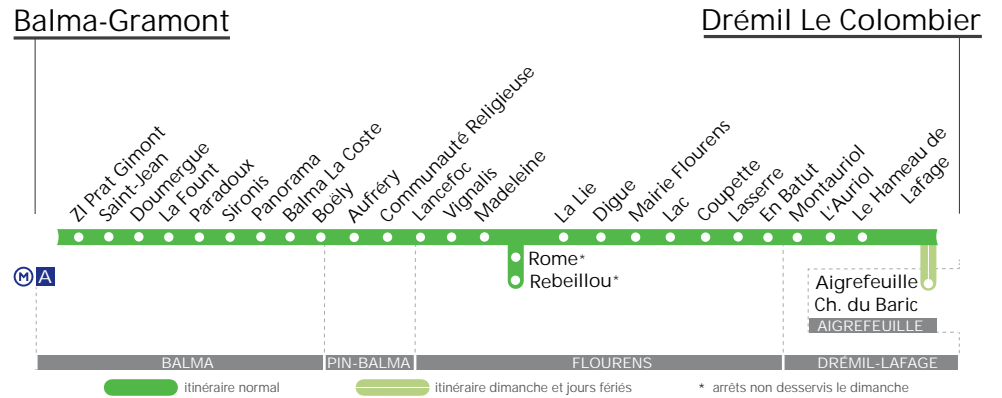

Votre **BUS 102** circule du lundi au dimanche et offre un passage :
• toutes les 30 minutes en heure de pointe et toutes les heures le reste de la journée du lundi au samedi, de 5h30 à 20h30,
• toutes les heures le dimanche, de 7h à 20h30.

Rejoignez Balma-Gramont depuis :
• Balma (Paradoux) en 7 minutes environ*,
• le centre de Pin Balma en 11 minutes environ*,
• le centre de Mons en 23 minutes environ*,
• le centre de Drémil Lafage en 33 minutes environ*.

BUS 103