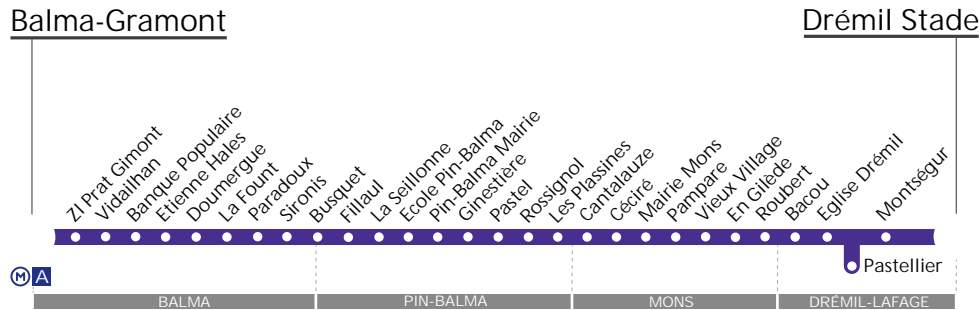

Votre **BUS 101** circule du lundi au vendredi entre 6h30 et 20h30. Bénéficiez d'un passage toutes les 45 minutes. Rejoignez Balma-Gramont depuis le centre de Mondouzil en 20 minutes environ*.

BUS 102