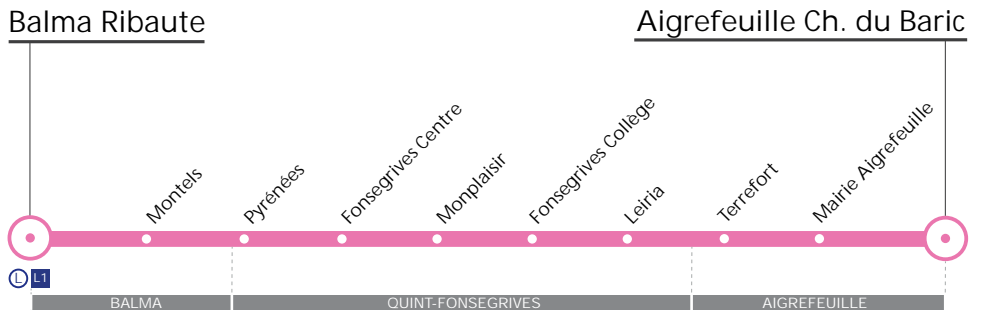

Votre **BUS 103** circule du lundi au dimanche et offre un passage :
• toutes les 30 minutes en heure de pointe et toutes les heures le reste de la journée du lundi au samedi, de 5h30 à 20h30,
• toutes les heures le dimanche, de 7h à 20h30.

Rejoignez Balma-Gramont depuis :
• Balma (Paradoux) en 8 minutes environ*,
• le centre de Flourens en 25 minutes environ*,
• Drémil Le Colombier en 38 minutes environ*.

BUS 104