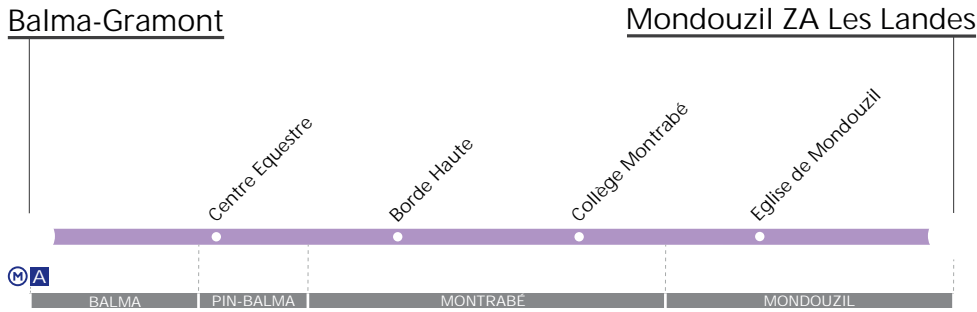

# BUS

À partir du 22 juillet 2019,

**VOTRE** **106**  
**SE TRANSFORME**

**EN** **101** **102** **103**

**ET** **104**

*Plus besoin de  
réserver !*

Découvrez les nouveautés  
du réseau bus de l'Est  
toulousain ! [tisseo.fr](http://tisseo.fr)

# FAITES CONNAISSANCE AVEC VOS NOUVELLES LIGNES DE BUS :

**BUS 101**

Votre **BUS 101** circule du lundi au vendredi entre 6h30 et 20h30. Bénéficiez d'un passage toutes les 45 minutes. Rejoignez Balma-Gramont depuis le centre de Mondouzil en 20 minutes environ\*.

**BUS 102**

Votre **BUS 102** circule du lundi au dimanche et offre un passage :  
 • toutes les 30 minutes en heure de pointe et toutes les heures le reste de la journée du lundi au samedi, de 5h30 à 20h30,  
 • toutes les heures le dimanche, de 7h à 20h30.