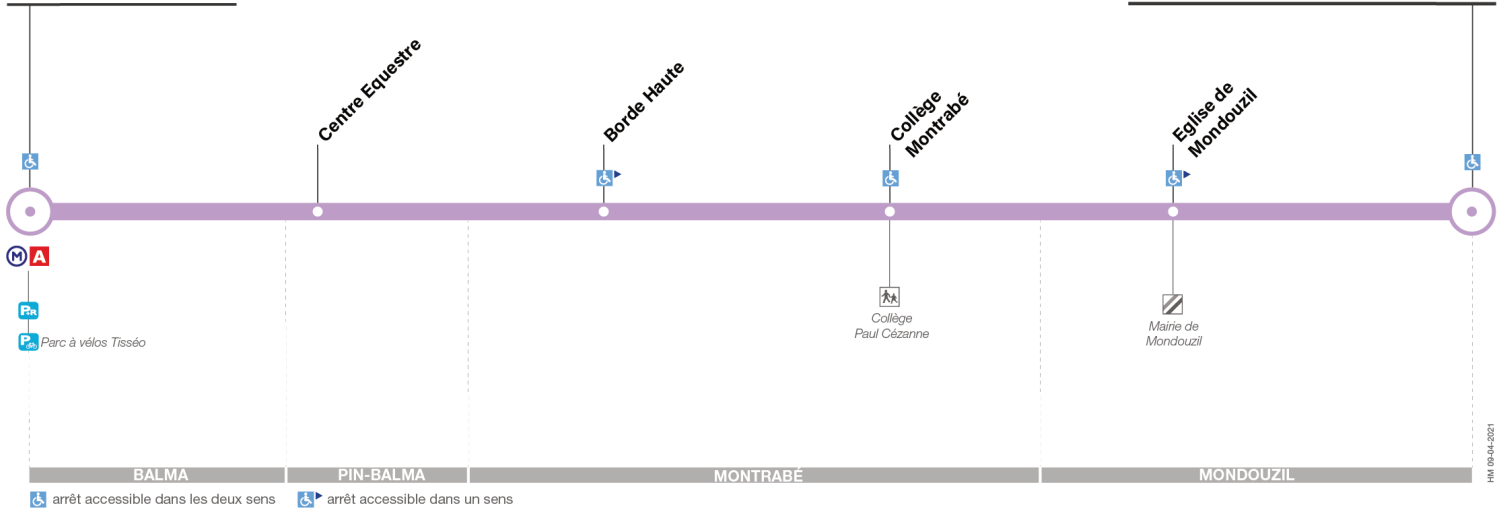

101

Direction Mondouzil ZA Les Landes

du 30 août 2021
au 28 août 2022

Balma-Gramont

Mondouzil ZA Les Landes

Lundi à vendredi

Balma-Gramont	06:35	07:30	08:15	09:00	09:45	10:30	11:15	12:00	12:45	13:30	14:15	15:00	15:45	16:30	17:15	18:00	18:45	19:30	20:15
Centre Equestre	06:41	07:36	08:21	09:06	09:51	10:36	11:21	12:06	12:51	13:36	14:21	15:06	15:51	16:36	17:21	18:06	18:51	19:36	20:21
Borde Haute	06:45	07:40	08:25	09:10	09:55	10:40	11:25	12:10	12:55	13:40	14:25	15:10	15:55	16:40	17:25	18:10	18:55	19:40	20:25
Collège Montrabé	06:46	07:41	08:26	09:11	09:56	10:41	11:26	12:11	12:56	13:41	14:26	15:11	15:56	16:41	17:26	18:11	18:56	19:41	20:26
Eglise de Mondouzil	06:49	07:44	08:29	09:14	09:59	10:44	11:29	12:14	12:59	13:44	14:29	15:14	15:59	16:44	17:29	18:14	18:59	19:44	20:29
Mondouzil ZA Les Landes	06:50	07:45	08:30	09:15	10:00	10:45	11:30	12:15	13:00	13:45	14:30	15:15	16:00	16:45	17:30	18:15	19:00	19:45	20:30

Attention, certains départs de cette ligne peuvent être réalisés avec des minibus

101

Direction Balma - Gramont

du 30 août 2021
au 28 août 2022

Balma-Gramont

Mondouzil ZA Les Landes

Lundi à vendredi

Mondouzil ZA Les Landes	07:00	07:45	08:30	09:15	10:00	10:45	11:30	12:15	13:00	13:45	14:30	15:15	16:00	16:45	17:30	18:15	19:00	19:45
Eglise de Mondouzil	07:02	07:48	08:33	09:18	10:02	10:47	11:32	12:17	13:02	13:47	14:32	15:17	16:02	16:47	17:32	18:17	19:02	19:47
Collège Montrabé	07:05	07:51	08:36	09:21	10:05	10:50	11:35	12:20	13:05	13:50	14:35	15:20	16:05	16:50	17:35	18:20	19:05	19:50
Borde Haute	07:06	07:53	08:38	09:23	10:06	10:51	11:36	12:21	13:06	13:51	14:36	15:21	16:06	16:51	17:36	18:21	19:06	19:51
Centre Equestre	07:10	07:57	08:42	09:27	10:10	10:55	11:40	12:25	13:10	13:55	14:40	15:25	16:10	16:55	17:40	18:25	19:10	19:55
Balma-Gramont	07:18	08:07	08:52	09:37	10:18	11:03	11:48	12:33	13:18	14:03	14:48	15:33	16:18	17:03	17:48	18:33	19:18	20:03