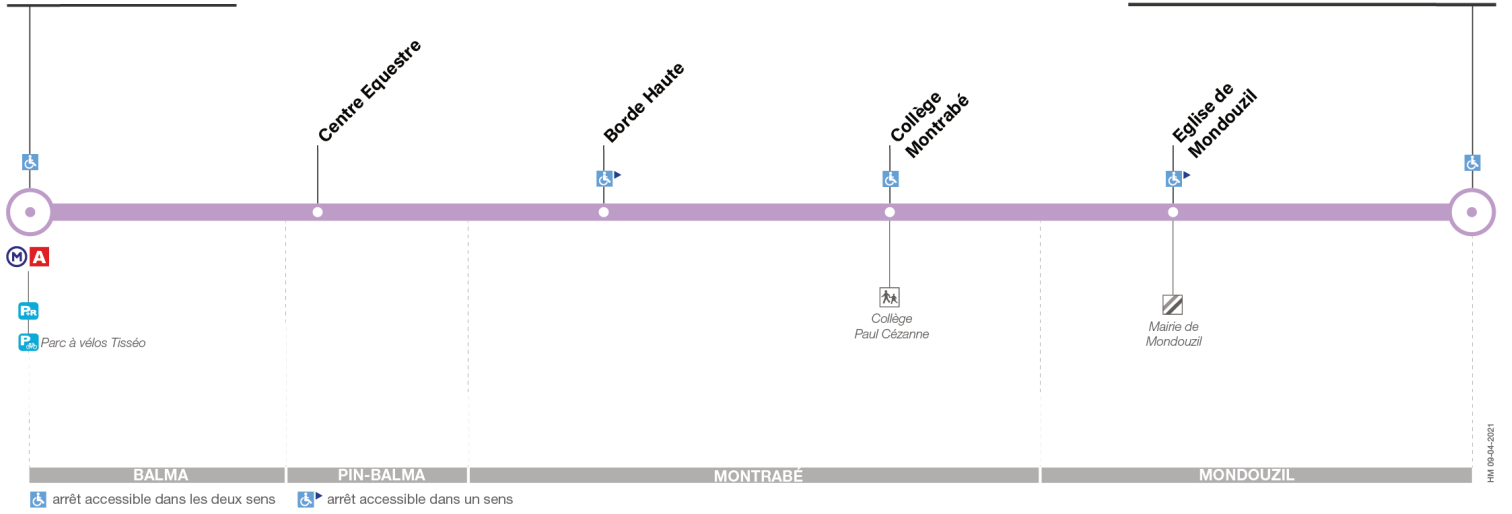

Attention, certains départs de cette ligne peuvent être réalisés avec des minibus

101

Direction Balma - Gramont

du 30 août 2021
au 28 août 2022

Balma-Gramont

Mondouzil ZA Les Landes

Lundi à vendredi

Mondouzil ZA Les Landes	07:00	07:45	08:30	09:15	10:00	10:45	11:30	12:15	13:00	13:45	14:30	15:15	16:00	16:45	17:30	18:15	19:00	19:45
Eglise de Mondouzil	07:02	07:48	08:33	09:18	10:02	10:47	11:32	12:17	13:02	13:47	14:32	15:17	16:02	16:47	17:32	18:17	19:02	19:47
Collège Montrabé	07:05	07:51	08:36	09:21	10:05	10:50	11:35	12:20	13:05	13:50	14:35	15:20	16:05	16:50	17:35	18:20	19:05	19:50
Borde Haute	07:06	07:53	08:38	09:23	10:06	10:51	11:36	12:21	13:06	13:51	14:36	15:21	16:06	16:51	17:36	18:21	19:06	19:51
Centre Equestre	07:10	07:57	08:42	09:27	10:10	10:55	11:40	12:25	13:10	13:55	14:40	15:25	16:10	16:55	17:40	18:25	19:10	19:55
Balma-Gramont	07:18	08:07	08:52	09:37	10:18	11:03	11:48	12:33	13:18	14:03	14:48	15:33	16:18	17:03	17:48	18:33	19:18	20:03

Lundi à vendredi en vacances scolaires

Mondouzil ZA Les Landes	07:00	07:45	08:30	09:15	10:00	10:45	11:30	12:15	13:00	13:45	14:30	15:15	16:00	16:45	17:30	18:15	19:00	19:45
Eglise de Mondouzil	07:02	07:48	08:33	09:18	10:02	10:47	11:32	12:17	13:02	13:47	14:32	15:17	16:02	16:47	17:32	18:17	19:02	19:47
Collège Montrabé	07:05	07:51	08:36	09:21	10:05	10:50	11:35	12:20	13:05	13:50	14:35	15:20	16:05	16:50	17:35	18:20	19:05	19:50
Borde Haute	07:06	07:53	08:38	09:23	10:06	10:51	11:36	12:21	13:06	13:51	14:36	15:21	16:06	16:51	17:36	18:21	19:06	19:51
Centre Equestre	07:10	07:57	08:42	09:27	10:10	10:55	11:40	12:25	13:10	13:55	14:40	15:25	16:10	16:55	17:40	18:25	19:10	19:55
Balma-Gramont	07:18	08:07	08:52	09:37	10:18	11:03	11:48	12:33	13:18	14:03	14:48	15:33	16:18	17:03	17:48	18:33	19:18	20:03